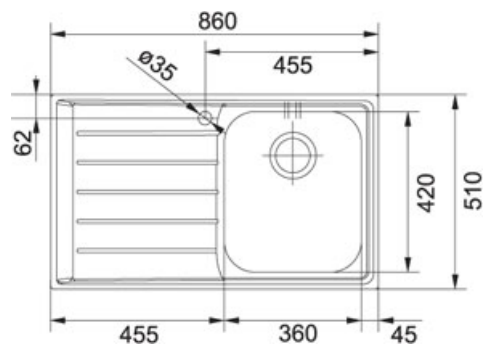

Neptune NET 611 Inox Microdekor | 101.0040.740

FAMILY : Chiuvețe | SERIE : Neptune | MODEL : NET 611 | FINISH : Inox Microdekor | INSTALLATION TYPE : Incasso

DATE TEHNICE

Lungime	860,00 mm
Latime	510,00 mm
Lungimea cuvei mari	360,00 mm
Latimea cuvei mari	420,00 mm
Adancimea cuvei mari	180,00 mm
Disponibila si cu picurator pe partea opusa	101.0040.739

FUNCTII

	Optional tocator de resturi vegetale		Garnitura etansare montata
			Disponibila si cu picurator pe partea opusa
	Margine slim		Margine standard
	Inox 18/10		